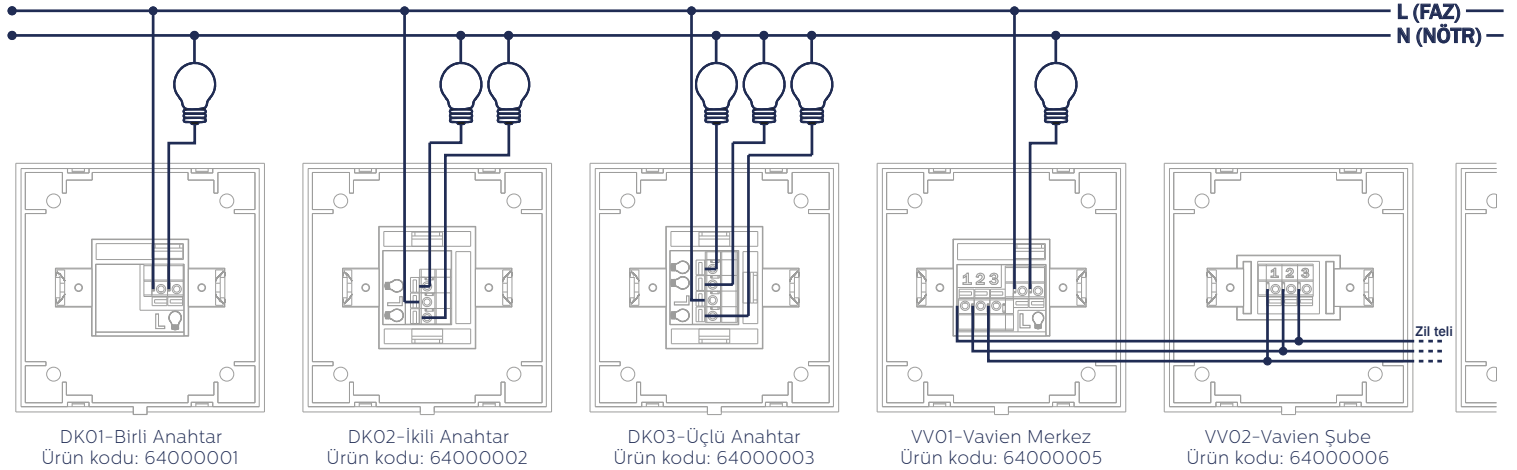

ÜRÜN KİŞİSELLEŞTİRME

Sevdiğiniz fotoğraflarınızı yerleştirerek anahtarınızı kişiselleştirebilirsiniz.

DK01-Birli Anahtar
Ürün kodu: 64000001

DK02-İkili Anahtar
Ürün kodu: 64000002

DK03-Üçlü Anahtar
Ürün kodu: 64000003