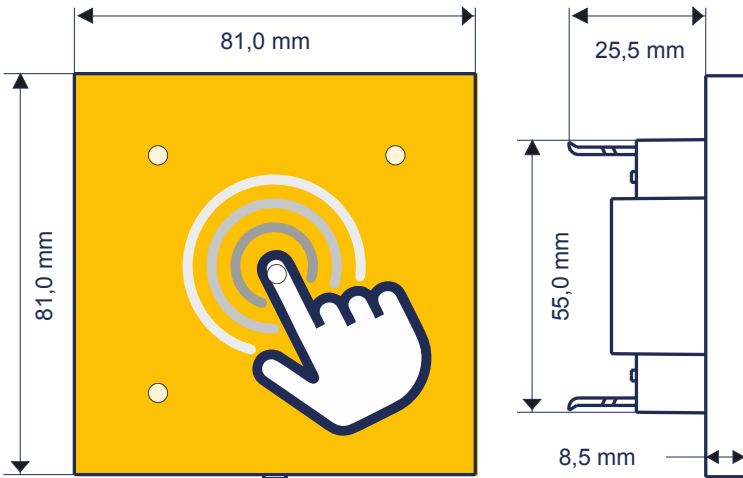

TEKNİK ÖZELLİKLER

- ▶ Maks. Yük : 250 Watt
- ▶ Anma akımı : 1A
- ▶ Anma Gerilimi : 250V~
- ▶ Çalışma Frekansı : 50Hz
- ▶ Kablo Çapı : 1-1,5mm²

ÜRÜN MONTAJI

- ▶ Enerjiyi kesiniz, kablo bağlantısını yapınız.
- ▶ Tırnak vidalarını sıkarak anahtarı sabitleyiniz.
- ▶ Şeffaf ürün kapağı içerisine resim koyunuz.
- ▶ Ürün kapağını takınız.